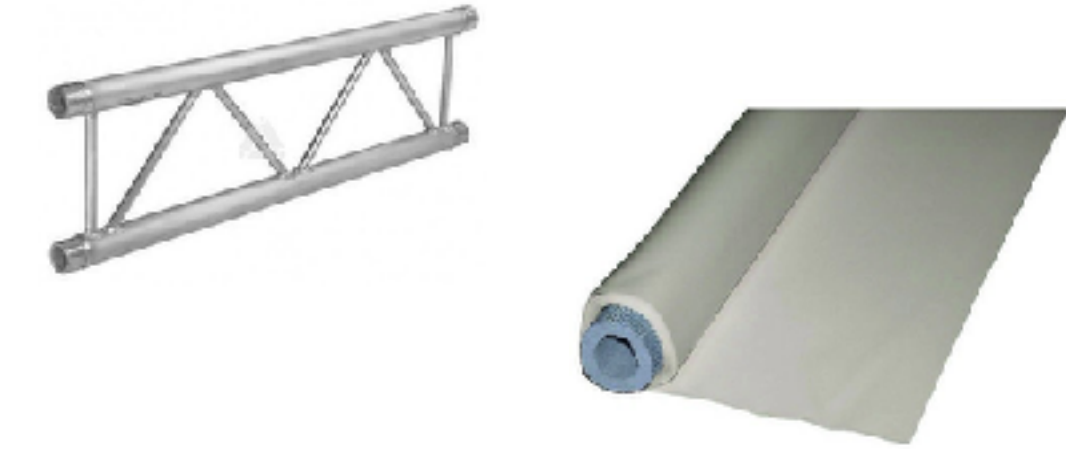

# Auditorio 2-3 y AL Andalus

09 - TRANSMISOR DE 32 CANALES INT - TX32

10 - RADIADOR INTEGRUS LBB - 4512

11 - RECEPTOR BOSCH LBB 4540/32

12 - TELA DE PROYECCION FRONTAL Y TRUSS BILITE

13 - RECORTE TRITON BLUE DE 750W Y 575W