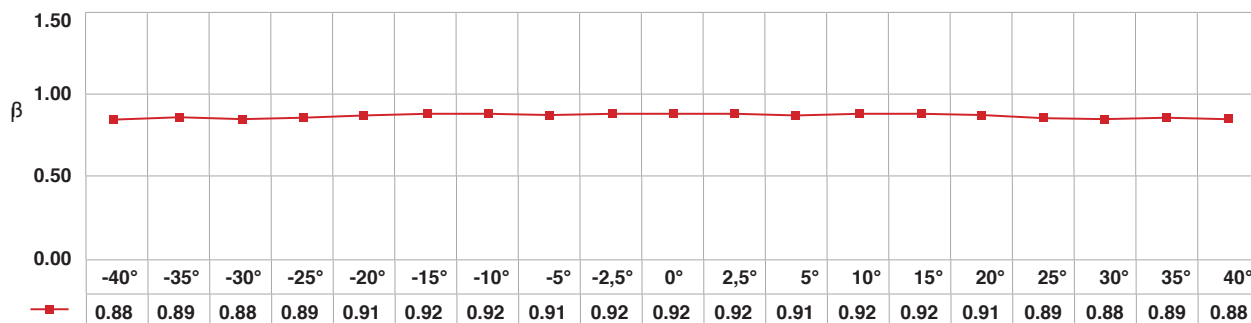

PANTALLA DE PROYECCIÓN

BLANCA FRONTAL 220

DATOS TÉCNICOS			
MATERIAL BÁSICO:	PVC	BASIC MATERIAL:	PVC
REVESTIMIENTO:	-	COATING:	-
COLOR:	blanco	COLOUR:	white
PESO:	ca. 400 g/m ²	WEIGHT:	ca. 400 g/m ²
GROSOR:	ca. 300 μ	THICKNESS:	ca. 300 μ
ANCHURA:	220 cm	WIDTH:	220 cm
LARGO DE ROLLOS:	100 m	LENGTH OF ROLLS:	100 m
RESISTENCIA AL FUEGO:	CLASE 1	FIRE RETARDANCY:	CLASS 1
TIPO DE PROYECCIÓN:	Proyección Frontal	TYPE OF PROJECTION:	Front Projection

PROYECCIÓN FRONTAL / FRONT PROJECTION

β = Luminosidad

° = Ángulo de visión / View Angle

BLANCA
FRONTAL 220

Las especificaciones están sujetas a cambios. Specifications are subject to change.

Rosco Ibérica, S.A. c/ Oro, 76 - Pol. Ind. Sur - 28770 Colmenar Viejo (Madrid)
Tel.: +34 918 473 900 - Fax: +34 918 463 634 - E-mail: info-spain@rosco-iberica.com - www.rosco-iberica.com